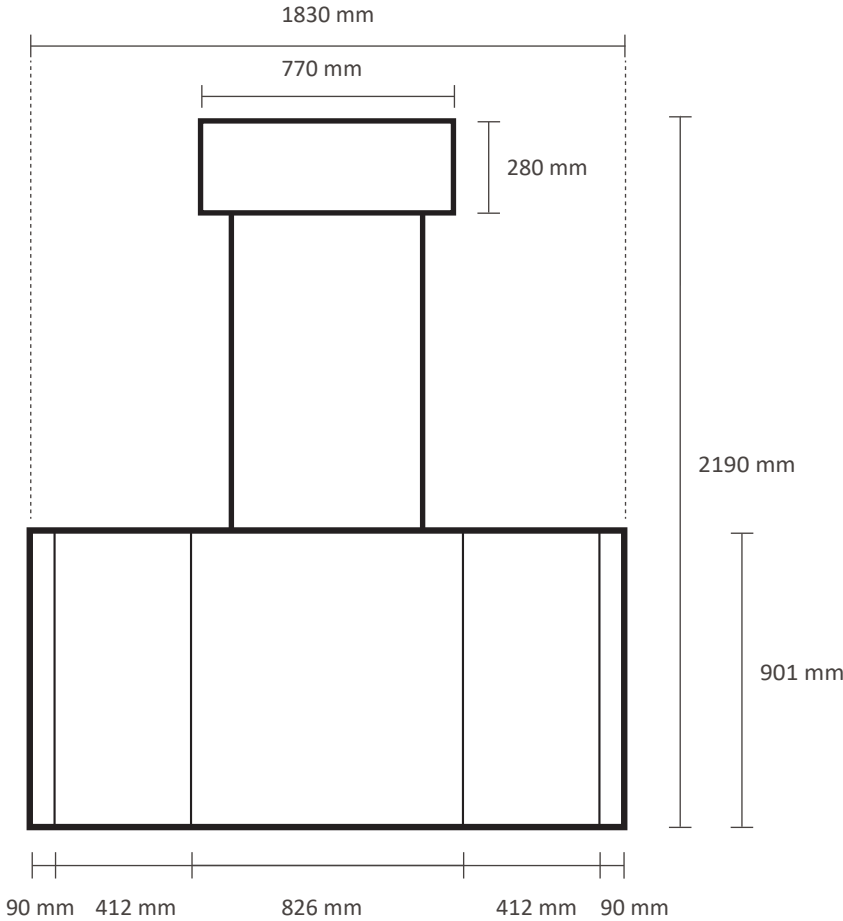

## Graphical specifications

Actual size of visual: 770 \* 280 mm (W/H)

Actual size of visual: 1830 \* 901 mm (W/H)