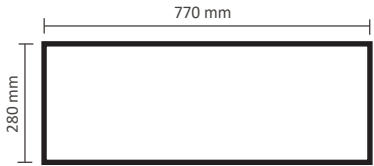

## Graphical specifications

Actual size of visual: 770 \* 280 mm (W/H)

Actual size of visual: 1830 \* 901 mm (W/H)