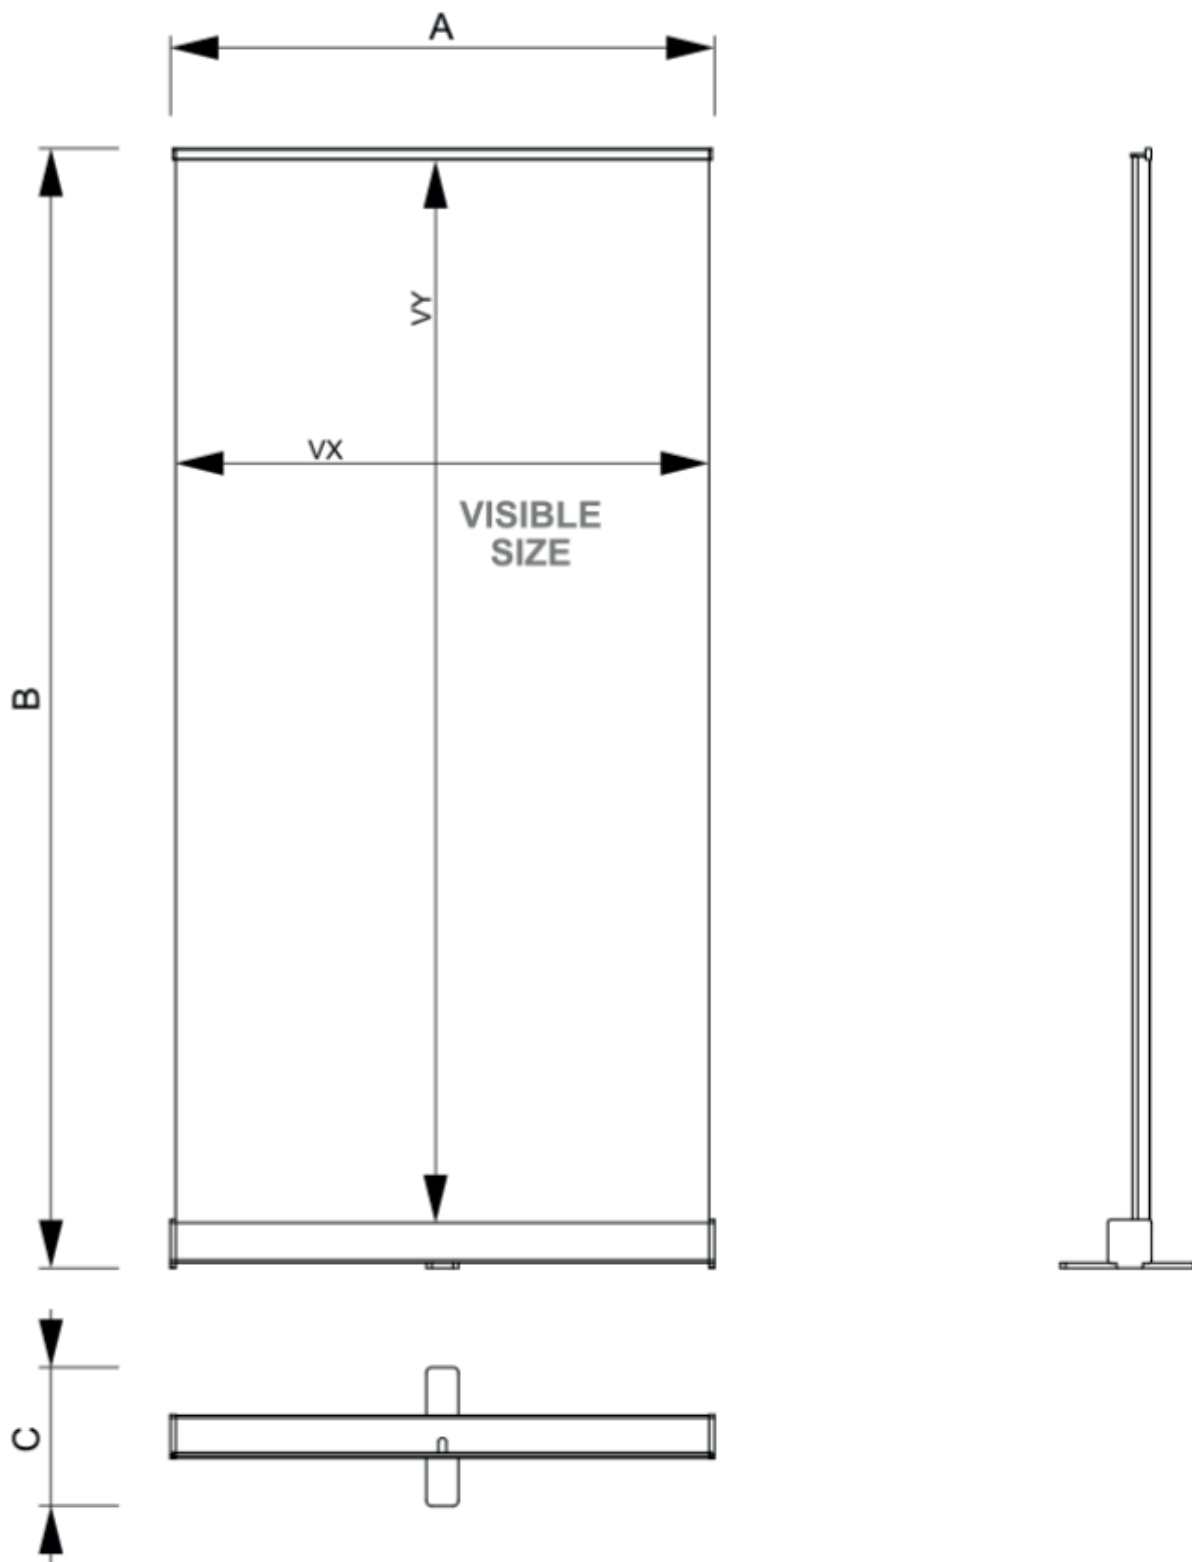

Roll up Cube 60 x 200 cm

- Roll-banner largo 60 cm con 1 piede
- Altezza più comunemente usata di 200 cm
- Tappi laterali in plastica nera

Roll up Cube 60 x 200 cm

Tutti i progetti preparati, i disegni, le specifiche e le fotografie allegate rimangono copyright di e-Labtech.
Tutti i contratti stipulati da o con e-Labtech sono soggetti alle nostre condizioni generali di contratto.

Roll up Cube 60 x 200 cm

INFORMAZIONI DI BASE

SKU	Sizes (mm) (A x B x C)	Format (mm)	Dimensioni visibili (mm) (VXxVY)	Distanza tra i fori (mm) (XxY)
RBCUBE060	620 x 2100 x 260	600 x 2000	600 x 2000	
Orientation	Weight (kg)			
Vertical	1,60			

INFORMAZIONI SULL'IMBALLAGGIO

Packaging unit 1 (mm)	Packaging unit 2 (mm)	Packaging unit 3 (mm)
630 x 85 x 85		
Palette number of pieces	Palette weight (kg)	Palette type
252	458	EUR

ALTRE INFORMAZIONI

Product certifications	EAN
No	